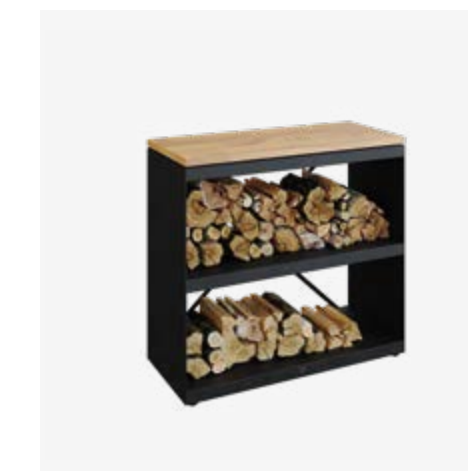

OFYR WOOD STORAGE DRESSOIR BLACK