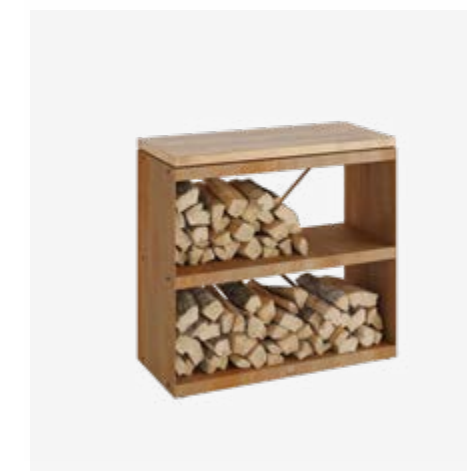

OFYR WOOD STORAGE DRESSOIR CORTEN