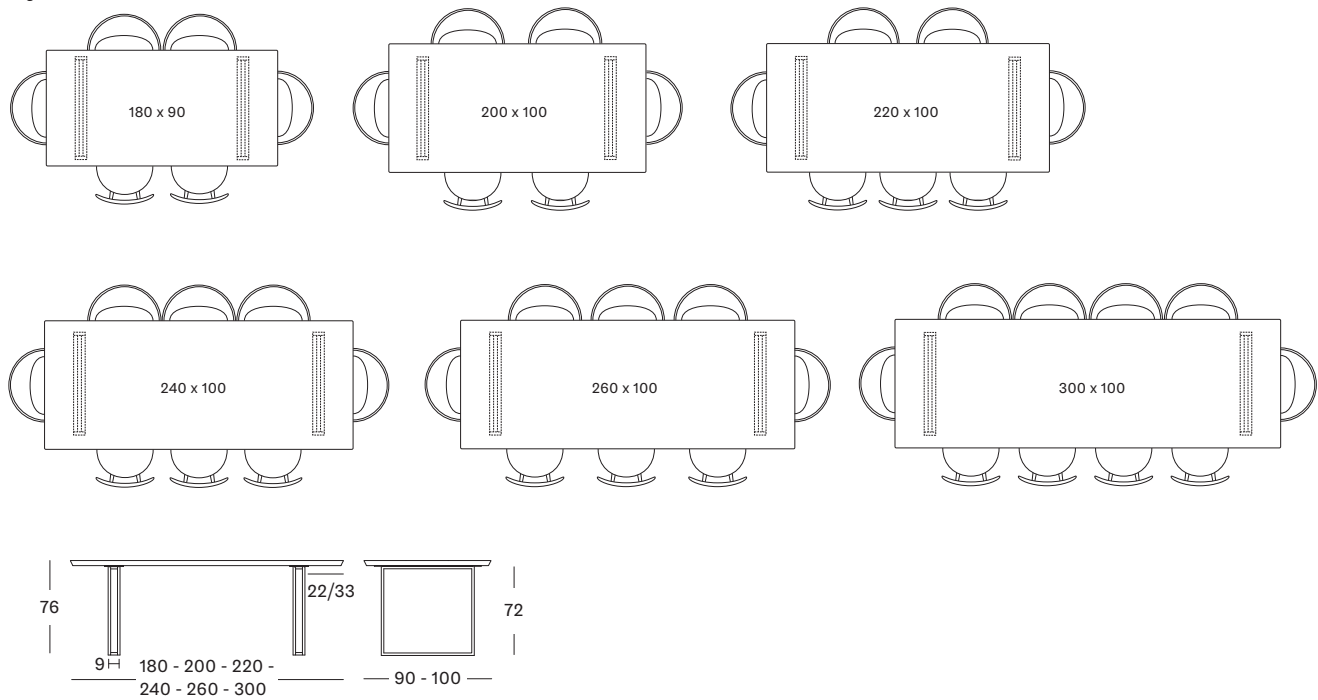

SQUARE BASE