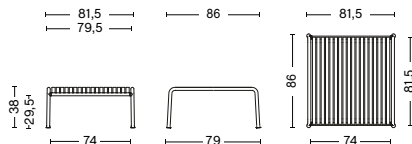

PALISSADE OTTOMAN
 WIDTH 65 CM | 25.50"
 DEPTH 60 CM | 23.50"
 HEIGHT 37 CM | 14.50"

PALISSADE CHAISE LONGUE
 WIDTH 65,5 CM | 25.75"
 DEPTH 164,5 CM | 64.75"
 HEIGHT 70,5 CM | 27.75"
 SEAT HEIGHT 25,5 CM | 10"

PALISSADE TABLE
 LENGTH 82,5 CM | 32.50"
 WIDTH 90 CM | 35.50"
 HEIGHT 75 CM | 29.50"

PALISSADE TABLE
 LENGTH 170 CM | 67"
 WIDTH 90 CM | 35.50"
 HEIGHT | 75 CM | 29.50"

PALISSADE LOW TABLE
 LENGTH 81,5 CM | 32"
 WIDTH 86 CM | 33.75"
 HEIGTH | 38 CM | 15"