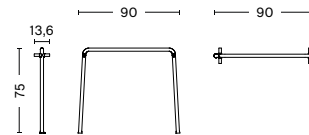

PALISSADE OTTOMAN
 WIDTH 65 CM | 25.50"
 DEPTH 60 CM | 23.50"
 HEIGHT 37 CM | 14.50"

PALISSADE CHAISE LONGUE
 WIDTH 65,5 CM | 25.75"
 DEPTH 164,5 CM | 64.75"
 HEIGHT 70,5 CM | 27.75"
 SEAT HEIGHT 25,5 CM | 10"

PALISSADE TABLE
 LENGTH 82,5 CM | 32.50"
 WIDTH 90 CM | 35.50"
 HEIGHT 75 CM | 29.50"

PALISSADE TABLE
 LENGTH 170 CM | 67"
 WIDTH 90 CM | 35.50"
 HEIGHT | 75 CM | 29.50"

PALISSADE LOW TABLE
 LENGTH 81,5 CM | 32"
 WIDTH 86 CM | 33.75"
 HEIGTH | 38 CM | 15"